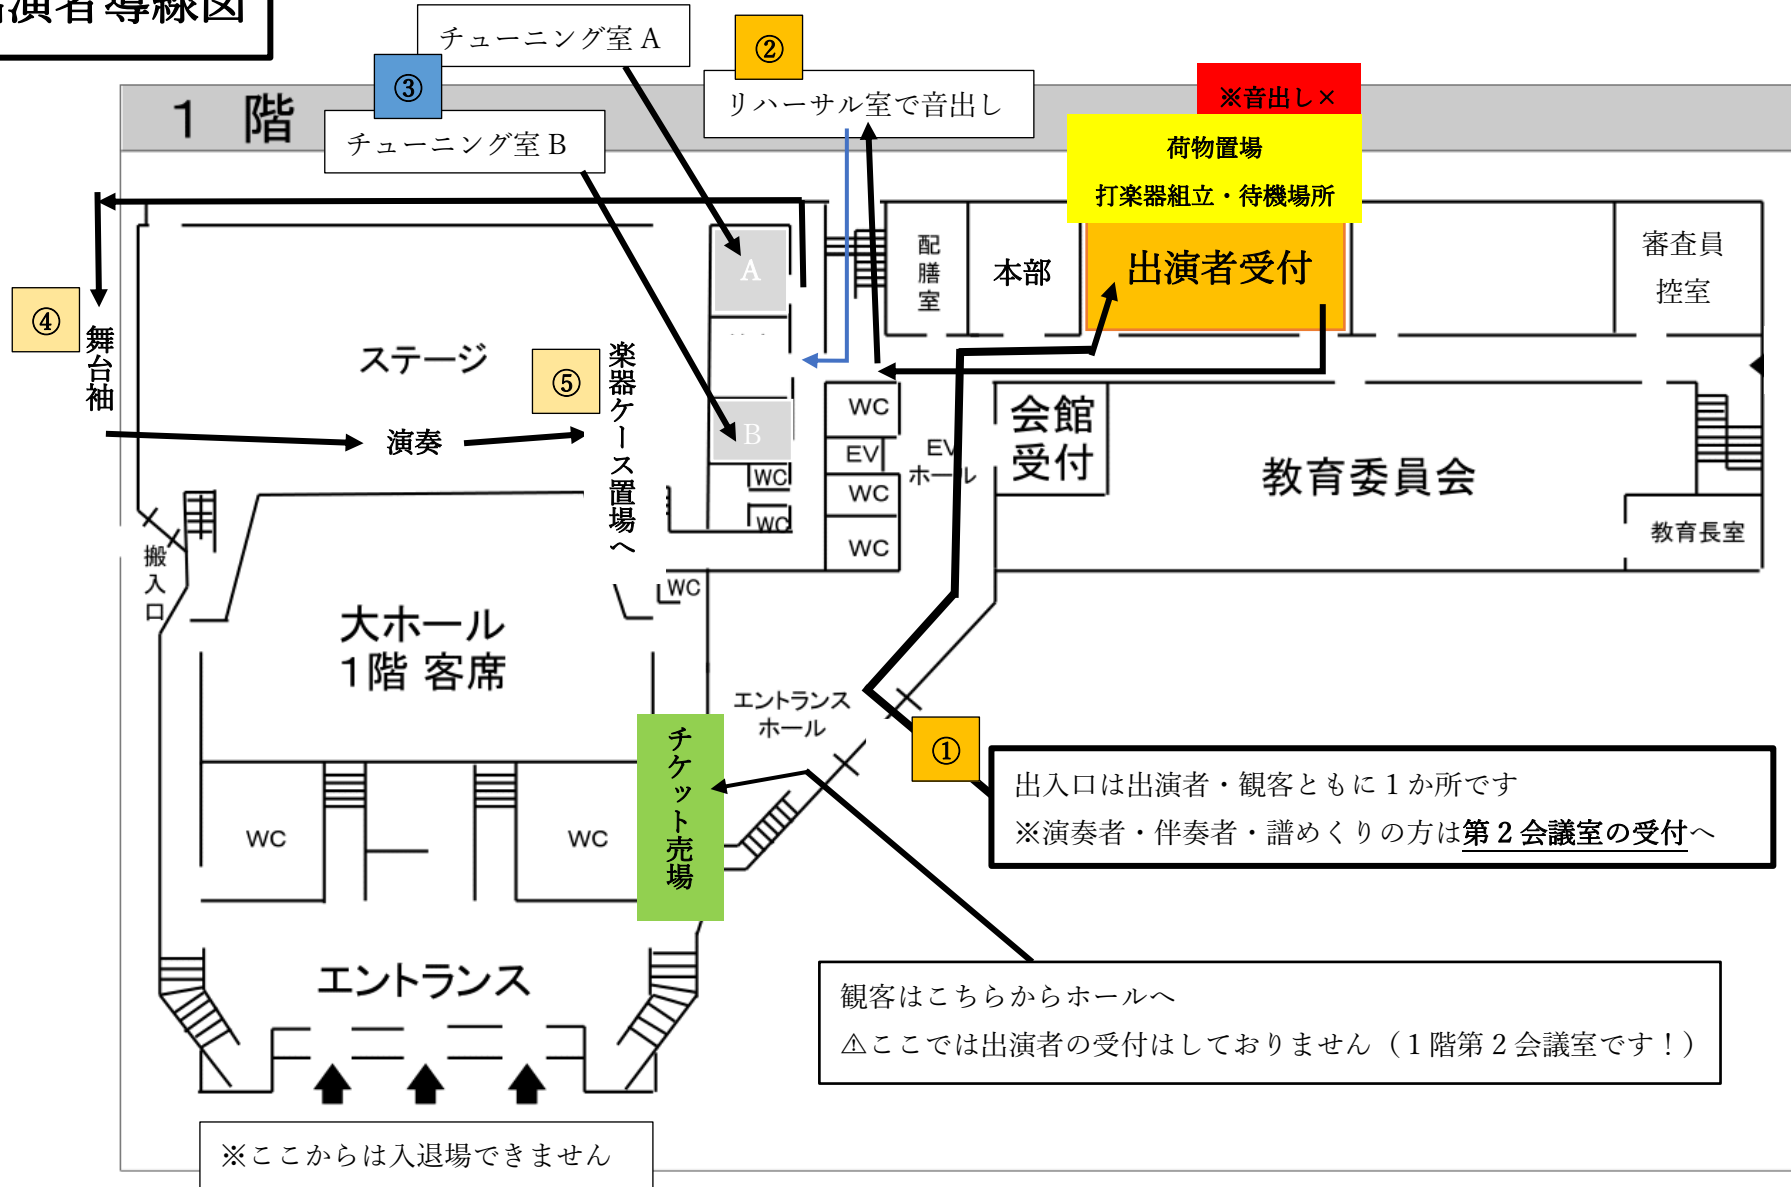

# 出演者導線図

△出演者・引率者・伴奏者が客席に入場する場合はチケットが必要となります  
△舞台転換の時間が短く設定されておりますので、ホールへの入退場は速やかにお願い致します。  
また、演奏中の出入りは審査の妨げとなりますので、絶対におやめください。